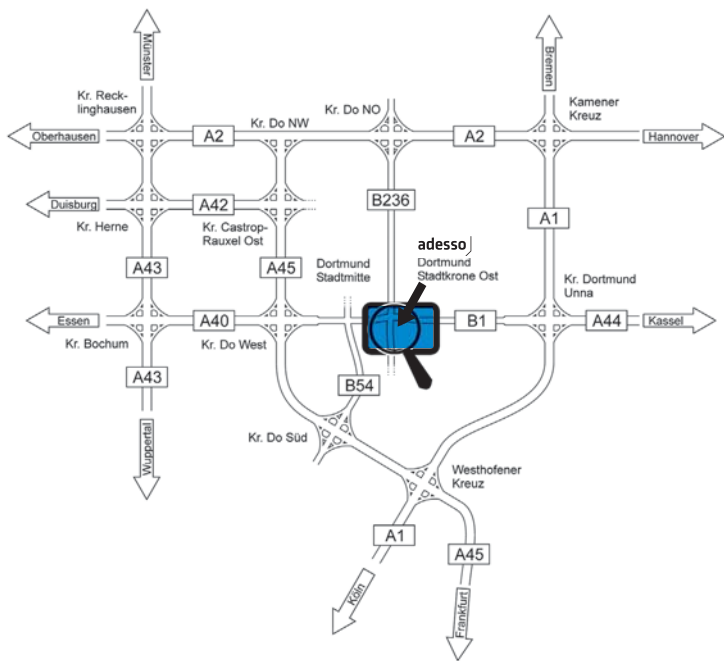

WEGBESCHREIBUNG ZUR HAUPTVERSAMMLUNG

adesso AG
Stockholmer Allee 20
44269 Dortmund

DETAILANSICHT

In unmittelbarer Nähe des Veranstaltungsortes stehen ausreichend Parkplätze zur Verfügung (gem. Skizze, Zufahrt über „Stockholmer Allee/Tiranaweg“).

Für die Anreise mit dem öffentlichen Nahverkehr empfehlen wir die U-Bahnlinie U47 und die Haltestelle „Stadtkrone Ost“. Vor dem Veranstaltungsort befindet sich zudem die Haltestelle „Athener Weg“, welche von der Buslinie 427 (Hörde - Scharnhorst-Westholz) angefahren wird. Für weitere Informationen und Fahrplanauskünfte erreichen Sie die Website des Verkehrsverbunds Rhein-Ruhr (VRR) unter www.vrr.de